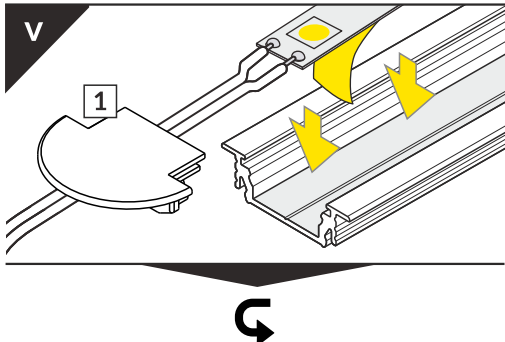

GROOVE14 EF/TY

RECESSED PROFILE PROFIL WPUSTOWY

- E** E slide cover
klosz E wsuwany
- F** F click cover
klosz F klik
- E7** E7 click cover
klosz E7 klik
- Y1** Y flexible
mounting plate
uchwyt Y sprężysty
- Y2** cone Y flexible
mounting plate
uchwyt Y sprężysty cone
- T1** T mounting plate
uchwyt T
- 1** GROOVE14
ending
with hole
zaślepka
GROOVE14
z otworem
- 2** E7 ending
zaślepka E7
- 3** power supply
cable
kabel zasilania
- 4** LED power
supply
zasilacz LED

- scissors
nożyczki
- pliers
kombinerki
- hacksaw
piłka
- soldering iron
lutownica
- solder
cyna
- glue
klej
- screwdriver
śrubokręt

Note! Ending thickness increases the length of the luminaire (+ 2 x 14 mm) and the length of the mounting space (+ 2 x 3,5 mm).
Uwaga! Grubość zaślepki zwiększa długość oprawy (+ 2 x 14 mm) i długość otworu montażowego (+ 2 x 3,5 mm).

VI

E slide cover / klosz E wsuwany

F click cover / klosz F klik

E7 click cover + E7 ending / klosz E7 klik + zaślepka E7

VII MOUNTING / MONTAŻ

Y flexible mounting plate
uchwyt Y sprężysty

Y flexible mounting plate
uchwyt Y sprężysty

cone Y flexible mounting plate
uchwyt Y sprężysty cone

T mounting plate
uchwyt T

glue
klej montażowy

two-sided adhesive tape 25x25
taśma mocująca dwustronna 25x25

VIII CONNECTORS / ŁĄCZNIKI

X connector
łącznik X