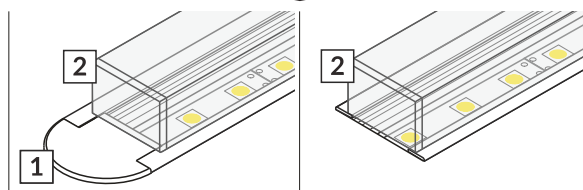

GROOVE14 EF/TY

RECESSED PROFILE PROFIL WPUSTOWY

- E** E slide cover
klosz E wsuwany
- F** F click cover
klosz F klik
- E7** E7 click cover
klosz E7 klik
- Y1** Y flexible
mounting plate
uchwyt Y sprężysty
- Y2** cone Y flexible
mounting plate
uchwyt Y sprężysty cone
- T1** T mounting plate
uchwyt T
- 1** GROOVE14
ending
with hole
zaślepka
GROOVE14
z otworem
- 2** E7 ending
zaślepka E7
- 3** power supply
cable
kabel zasilania
- 4** LED power
supply
zasilacz LED

- scissors
nożyczki
- pliers
kombinerki
- hacksaw
piłka
- soldering iron
lutownica
- solder
cyna
- glue
klej
- screwdriver
śrubokręt

Note! Ending thickness increases the length of the luminaire (+ 2 x 14 mm) and the length of the mounting space (+ 2 x 3,5 mm).
Uwaga! Grubość zaślepki zwiększa długość oprawy (+ 2 x 14 mm) i długość otworu montażowego (+ 2 x 3,5 mm).

VI

E slide cover / klosz E wsuwany

F click cover / klosz F klik

E7 click cover + E7 ending / klosz E7 klik + zaślepka E7

VII MOUNTING / MONTAŻ

Y flexible mounting plate
uchwyt Y sprężysty

Y flexible mounting plate
uchwyt Y sprężysty

cone Y flexible mounting plate
uchwyt Y sprężysty cone

T mounting plate
uchwyt T

glue
klej montażowy

two-sided adhesive tape 25x25
taśma mocująca dwustronna 25x25

VIII CONNECTORS / ŁĄCZNIKI

X connector
łącznik X