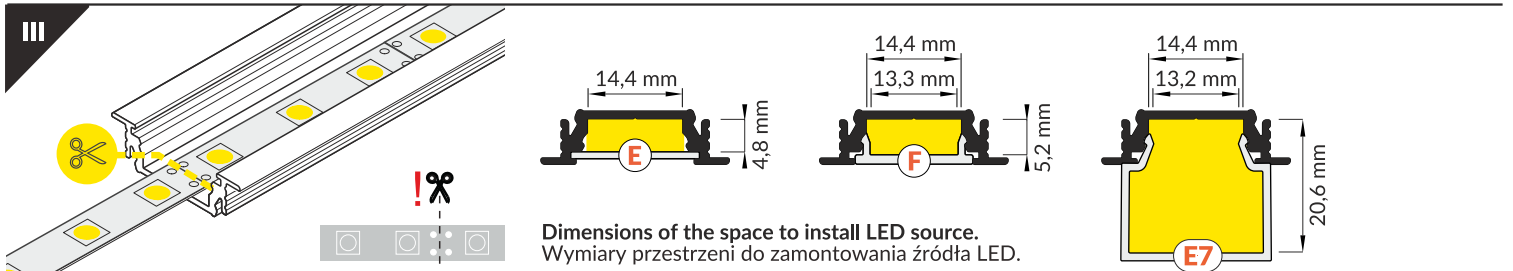

GROOVE14 EF/TY

RECESSED PROFILE PROFIL WPUSTOWY

- E** E slide cover
klosz E wsuwany
- F** F click cover
klosz F klik
- E7** E7 click cover
klosz E7 klik
- Y1** Y flexible
mounting plate
uchwyt Y sprężysty
- Y2** cone Y flexible
mounting plate
uchwyt Y sprężysty cone
- T1** T mounting plate
uchwyt T
- 1** GROOVE14
ending
with hole
zaślepka
GROOVE14
z otworem
- 2** E7 ending
zaślepka E7
- 3** power supply
cable
kabel zasilania
- 4** LED power
supply
zasilacz LED

- scissors
nożyczki
- pliers
kombinerki
- hacksaw
piłka
- soldering iron
lutownica
- solder
cyna
- glue
klej
- screwdriver
śrubokręt

Note! Ending thickness increases the length of the luminaire (+ 2 x 14 mm) and the length of the mounting space (+ 2 x 3,5 mm).
Uwaga! Grubość zaślepki zwiększa długość oprawy (+ 2 x 14 mm) i długość otworu montażowego (+ 2 x 3,5 mm).

VI

E slide cover / klosz E wsuwany

F click cover / klosz F klik

E7 click cover + E7 ending / klosz E7 klik + zaślepka E7

VII MOUNTING / MONTAŻ

Y flexible mounting plate
uchwyt Y sprężysty

Y flexible mounting plate
uchwyt Y sprężysty

cone Y flexible mounting plate
uchwyt Y sprężysty cone

T mounting plate
uchwyt T

glue
klej montażowy

two-sided adhesive tape 25x25
taśma mocująca dwustronna 25x25

VIII CONNECTORS / ŁĄCZNIKI

X connector
łącznik X