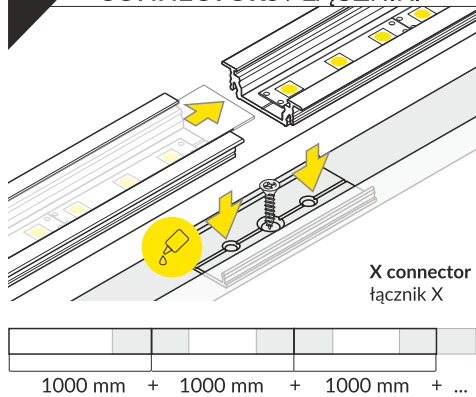

GROOVE14 EF/TY

RECESSED PROFILE PROFIL WPUSTOWY

- E** E slide cover
klosz E wsuwany
- F** F click cover
klosz F klik
- E7** E7 click cover
klosz E7 klik
- Y1** Y flexible
mounting plate
uchwyt Y sprężysty
- Y2** cone Y flexible
mounting plate
uchwyt Y sprężysty cone
- T1** T mounting plate
uchwyt T
- 1** GROOVE14
ending
with hole
zaślepka
GROOVE14
z otworem
- 2** E7 ending
zaślepka E7
- 3** power supply
cable
kabel zasilania
- 4** LED power
supply
zasilacz LED

- scissors
nożyczki
- pliers
kombinerki
- hacksaw
piłka
- soldering iron
lutownica
- solder
cyna
- glue
klej
- screwdriver
śrubokręt

Note! Ending thickness increases the length of the luminaire (+ 2 x 14 mm) and the length of the mounting space (+ 2 x 3,5 mm).
Uwaga! Grubość zaślepki zwiększa długość oprawy (+ 2 x 14 mm) i długość otworu montażowego (+ 2 x 3,5 mm).

VI

E slide cover / klosz E wsuwany

F click cover / klosz F klik

E7 click cover + E7 ending / klosz E7 klik + zaślepka E7

VII MOUNTING / MONTAŻ

Y flexible mounting plate
uchwyt Y sprężysty

Y flexible mounting plate
uchwyt Y sprężysty

cone Y flexible mounting plate
uchwyt Y sprężysty cone

T mounting plate
uchwyt T

glue
klej montażowy

two-sided adhesive tape 25x25
taśma mocująca dwustronna 25x25

VIII CONNECTORS / ŁĄCZNIKI

X connector
łącznik X