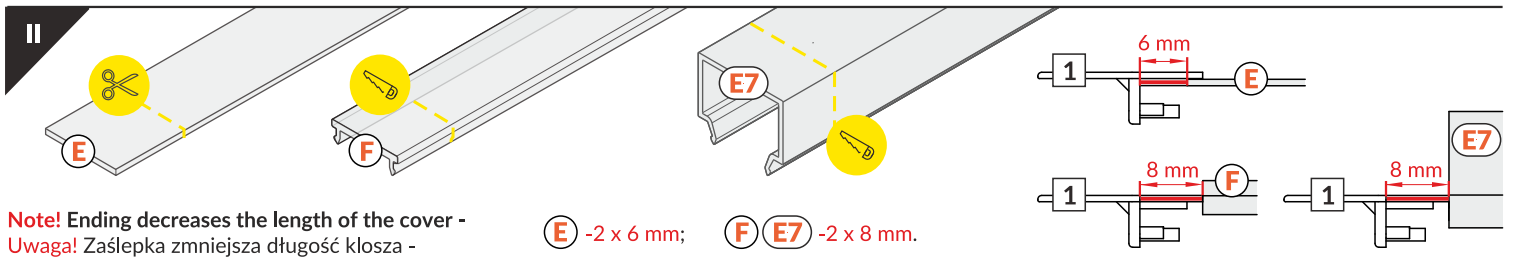

GROOVE14 EF/TY

RECESSED PROFILE PROFIL WPUSTOWY

- E** E slide cover
klosz E wsuwany
- F** F click cover
klosz F klik
- E7** E7 click cover
klosz E7 klik
- Y1** Y flexible
mounting plate
uchwyt Y sprężysty
- Y2** cone Y flexible
mounting plate
uchwyt Y sprężysty cone
- T1** T mounting plate
uchwyt T
- 1** GROOVE14
ending
with hole
zaślepka
GROOVE14
z otworem
- 2** E7 ending
zaślepka E7
- 3** power supply
cable
kabel zasilania
- 4** LED power
supply
zasilacz LED

- scissors
nożyczki
- pliers
kombinerki
- hacksaw
piłka
- soldering iron
lutownica
- solder
cyna
- glue
klej
- screwdriver
śrubokręt

Note! Ending thickness increases the length of the luminaire (+ 2 x 14 mm) and the length of the mounting space (+ 2 x 3,5 mm).
Uwaga! Grubość zaślepki zwiększa długość oprawy (+ 2 x 14 mm) i długość otworu montażowego (+ 2 x 3,5 mm).

cone Y flexible mounting plate
uchwyt Y sprężysty cone

T mounting plate
uchwyt T

glue
klej montażowy

two-sided adhesive tape 25x25
taśma mocująca dwustronna 25x25

VIII CONNECTORS / ŁĄCZNIKI

X connector
łącznik X