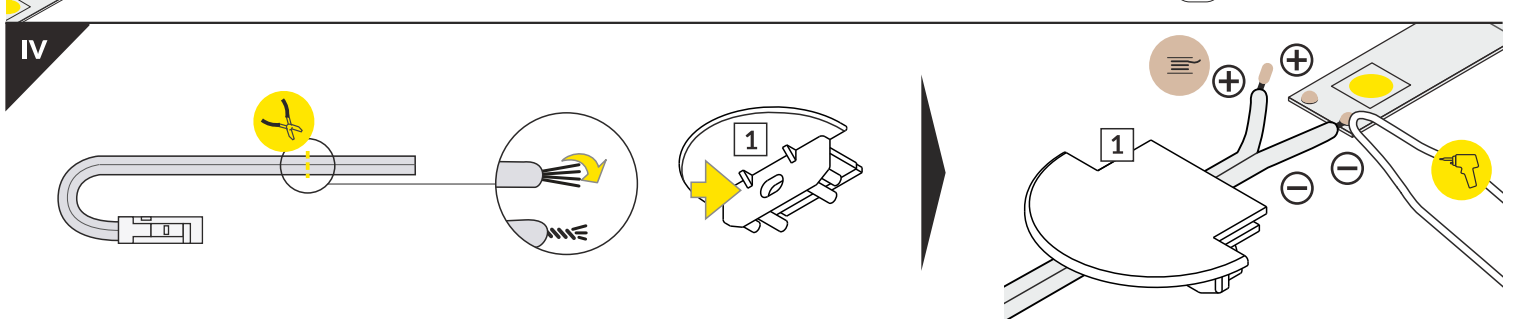

GROOVE14 EF/TY

RECESSED PROFILE PROFIL WPUSTOWY

- E** E slide cover
klosz E wsuwany
- F** F click cover
klosz F klik
- E7** E7 click cover
klosz E7 klik
- Y1** Y flexible
mounting plate
uchwyt Y sprężysty
- Y2** cone Y flexible
mounting plate
uchwyt Y sprężysty cone
- T1** T mounting plate
uchwyt T
- 1** GROOVE14
ending
with hole
zaślepka
GROOVE14
z otworem
- 2** E7 ending
zaślepka E7
- 3** power supply
cable
kabel zasilania
- 4** LED power
supply
zasilacz LED

- scissors
nożyczki
- pliers
kombinerki
- hacksaw
piłka
- soldering iron
lutownica
- solder
cyna
- glue
klej
- screwdriver
śrubokręt

Note! Ending thickness increases the length of the luminaire (+ 2 x 14 mm) and the length of the mounting space (+ 2 x 3,5 mm).
Uwaga! Grubość zaślepki zwiększa długość oprawy (+ 2 x 14 mm) i długość otworu montażowego (+ 2 x 3,5 mm).

cone Y flexible mounting plate
uchwyt Y sprężysty cone

T mounting plate
uchwyt T

glue
klej montażowy

two-sided adhesive tape 25x25
taśma mocująca dwustronna 25x25

VIII CONNECTORS / ŁĄCZNIKI

X connector
łącznik X

1000 mm + 1000 mm + 1000 mm + ...

Note! X connector may be used to make extra long profiles by connecting multiple profiles.
Uwaga! łącznik X może być użyty do stworzenia pojedynczego bardzo długiego profilu.