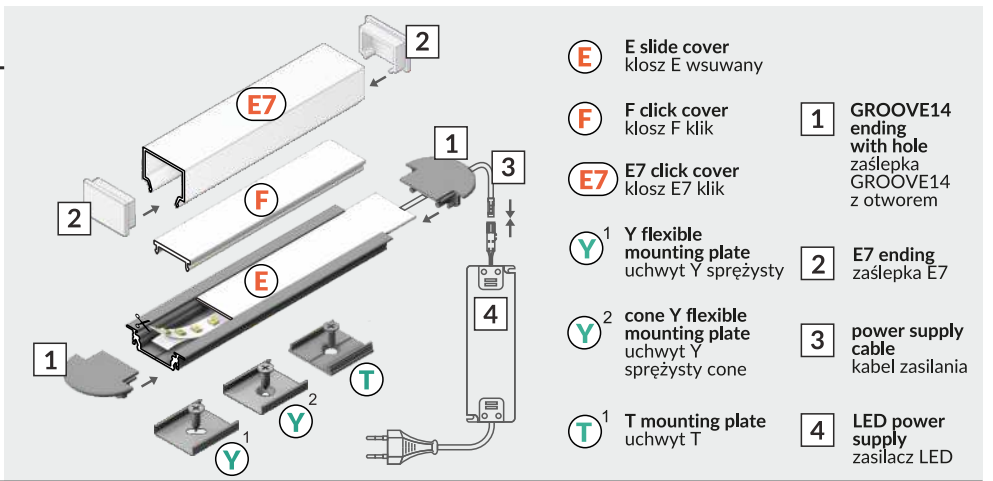

GROOVE14 EF/TY

RECESSED PROFILE PROFIL WPUSTOWY

- E** E slide cover
klosz E wsuwany
- F** F click cover
klosz F klik
- E7** E7 click cover
klosz E7 klik
- Y1** Y flexible
mounting plate
uchwyt Y sprężysty
- Y2** cone Y flexible
mounting plate
uchwyt Y sprężysty cone
- T1** T mounting plate
uchwyt T
- 1** GROOVE14
ending
with hole
zaślepka
GROOVE14
z otworem
- 2** E7 ending
zaślepka E7
- 3** power supply
cable
kabel zasilania
- 4** LED power
supply
zasilacz LED

- scissors
nożyczki
- pliers
kombinerki
- hacksaw
piłka
- soldering iron
lutownica
- solder
cyna
- glue
klej
- screwdriver
śrubokręt

Note! Ending thickness increases the length of the luminaire (+ 2 x 14 mm) and the length of the mounting space (+ 2 x 3,5 mm).
Uwaga! Grubość zaślepki zwiększa długość oprawy (+ 2 x 14 mm) i długość otworu montażowego (+ 2 x 3,5 mm).

VI

E slide cover / klosz E wsuwany

F click cover / klosz F klik

E7 click cover + E7 ending / klosz E7 klik + zaślepka E7

VII MOUNTING / MONTAŻ

Y flexible mounting plate
uchwyt Y sprężysty

Y flexible mounting plate
uchwyt Y sprężysty

cone Y flexible mounting plate
uchwyt Y sprężysty cone

T mounting plate
uchwyt T

glue
klej montażowy

two-sided adhesive tape 25x25
taśma mocująca dwustronna 25x25

VIII CONNECTORS / ŁĄCZNIKI

X connector
łącznik X