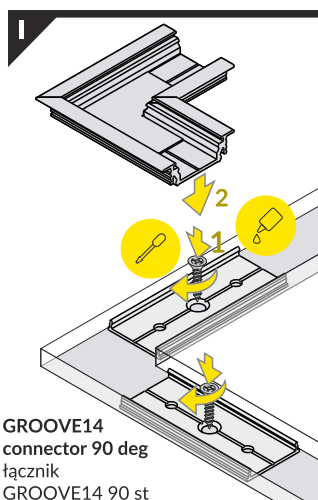

- scissors
nożyczki
- pliers
kombinerki
- hacksaw
piłka
- soldering iron
lutownica
- solder
cyna
- glue
klej
- screwdriver
śrubokręt

Note! Ending thickness increases the length of the luminaire (+ 2 x 14 mm) and the length of the mounting space (+ 2 x 3,5 mm).
Uwaga! Grubość zaślepki zwiększa długość oprawy (+ 2 x 14 mm) i długość otworu montażowego (+ 2 x 3,5 mm).

VI

E slide cover / klosz E wsuwany

F click cover / klosz F klik

E7 click cover + E7 ending / klosz E7 klik + zaślepka E7

VII MOUNTING / MONTAŻ

Y flexible mounting plate
uchwyt Y sprężysty

Y flexible mounting plate
uchwyt Y sprężysty

cone Y flexible mounting plate
uchwyt Y sprężysty cone

T mounting plate
uchwyt T

glue
klej montażowy

two-sided adhesive tape 25x25
taśma mocująca dwustronna 25x25

VIII CONNECTORS / ŁĄCZNIKI

X connector
łącznik X

1000 mm + 1000 mm + 1000 mm + ...

Note! X connector may be used to make extra long profiles by connecting multiple profiles.
Uwaga! łącznik X może być użyty do stworzenia pojedynczego bardzo długiego profilu.