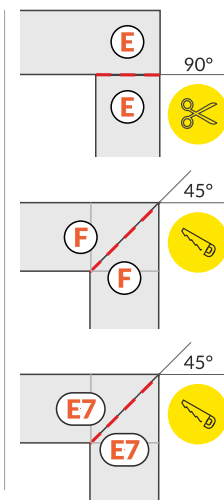

VI

VII MOUNTING / MONTAŻ

VIII CONNECTORS / ŁĄCZNIKI

1000 mm + 1000 mm + 1000 mm + ...

Note! X connector may be used to make extra long profiles by connecting multiple profiles.
Uwaga! łącznik X może być użyty do stworzenia pojedynczego bardzo długiego profilu.

IX

12V/24V

230V

ACCESSORIES / AKCESORIA

- power switches
- controller + remote
- movement sensors
- włączniki
- sterownik + pilot
- czujniki ruchu

Check the rest - TOPMET catalogue or www.topmet.co.uk
Zobacz więcej - katalog TOPMET lub www.topmet.pl

www.topmet.pl