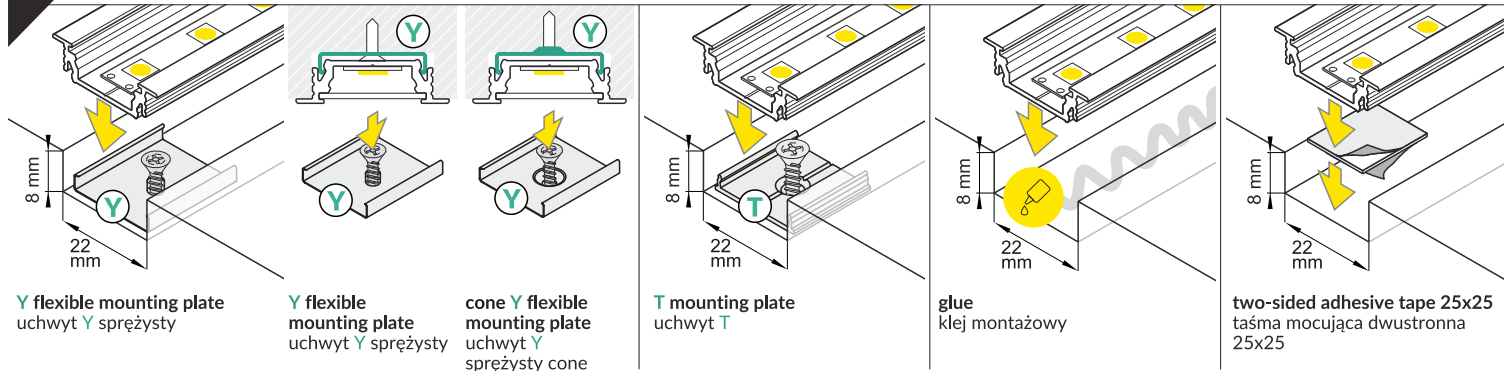

GROOVE14 EF/TY

RECESSED PROFILE PROFIL WPUSTOWY

- E** E slide cover
klosz E wsuwany
- F** F click cover
klosz F klik
- E7** E7 click cover
klosz E7 klik
- Y1** Y flexible
mounting plate
uchwyt Y sprężysty
- Y2** cone Y flexible
mounting plate
uchwyt Y sprężysty cone
- T1** T mounting plate
uchwyt T
- 1** GROOVE14
ending
with hole
zaślepka
GROOVE14
z otworem
- 2** E7 ending
zaślepka E7
- 3** power supply
cable
kabel zasilania
- 4** LED power
supply
zasilacz LED

- scissors
nożyczki
- pliers
kombinerki
- hacksaw
piłka
- soldering iron
lutownica
- solder
cyna
- glue
klej
- screwdriver
śrubokręt

Note! Ending thickness increases the length of the luminaire (+ 2 x 14 mm) and the length of the mounting space (+ 2 x 3,5 mm).
Uwaga! Grubość zaślepki zwiększa długość oprawy (+ 2 x 14 mm) i długość otworu montażowego (+ 2 x 3,5 mm).

VI

E slide cover / klosz E wsuwany

F click cover / klosz F klik

E7 click cover + E7 ending / klosz E7 klik + zaślepka E7

VII MOUNTING / MONTAŻ

Y flexible mounting plate
uchwyt Y sprężysty

Y flexible mounting plate
uchwyt Y sprężysty

cone Y flexible mounting plate
uchwyt Y sprężysty cone

T mounting plate
uchwyt T

glue
klej montażowy

two-sided adhesive tape 25x25
taśma mocująca dwustronna 25x25

VIII CONNECTORS / ŁĄCZNIKI

X connector
łącznik X