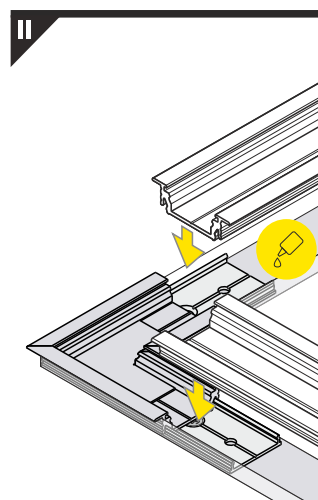

VI

VII MOUNTING / MONTAŻ

VIII CONNECTORS / ŁĄCZNIKI

1000 mm + 1000 mm + 1000 mm + ...

Note! X connector may be used to make extra long profiles by connecting multiple profiles.
Uwaga! łącznik X może być użyty do stworzenia pojedynczego bardzo długiego profilu.

IX

12V/24V

230V

ACCESSORIES / AKCESORIA

- power switches
- controller + remote
- movement sensors
- włączniki
- sterownik + pilot
- czujniki ruchu

Check the rest - TOPMET catalogue or www.topmet.co.uk
Zobacz więcej - katalog TOPMET lub www.topmet.pl

www.topmet.pl