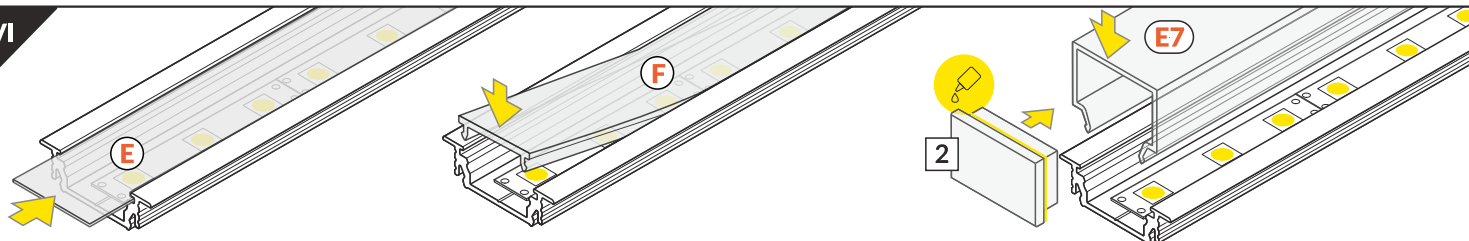

GROOVE14 EF/TY

RECESSED PROFILE PROFIL WPUSTOWY

- E** E slide cover
klosz E wsuwany
- F** F click cover
klosz F klik
- E7** E7 click cover
klosz E7 klik
- Y1** Y flexible
mounting plate
uchwyt Y sprężysty
- Y2** cone Y flexible
mounting plate
uchwyt Y sprężysty cone
- T1** T mounting plate
uchwyt T
- 1** GROOVE14
ending
with hole
zaślepka
GROOVE14
z otworem
- 2** E7 ending
zaślepka E7
- 3** power supply
cable
kabel zasilania
- 4** LED power
supply
zasilacz LED

- scissors
nożyczki
- pliers
kombinerki
- hacksaw
piłka
- soldering iron
lutownica
- solder
cyna
- glue
klej
- screwdriver
śrubokręt

Note! Ending thickness increases the length of the luminaire (+ 2 x 14 mm) and the length of the mounting space (+ 2 x 3,5 mm).
Uwaga! Grubość zaślepki zwiększa długość oprawy (+ 2 x 14 mm) i długość otworu montażowego (+ 2 x 3,5 mm).

VI

E slide cover / klosz E wsuwany

F click cover / klosz F klik

E7 click cover + E7 ending / klosz E7 klik + zaślepka E7

VII MOUNTING / MONTAŻ

Y flexible mounting plate
uchwyt Y sprężysty

Y flexible mounting plate
uchwyt Y sprężysty

cone Y flexible mounting plate
uchwyt Y sprężysty cone

T mounting plate
uchwyt T

glue
klej montażowy

two-sided adhesive tape 25x25
taśma mocująca dwustronna 25x25

VIII CONNECTORS / ŁĄCZNIKI

X connector
łącznik X