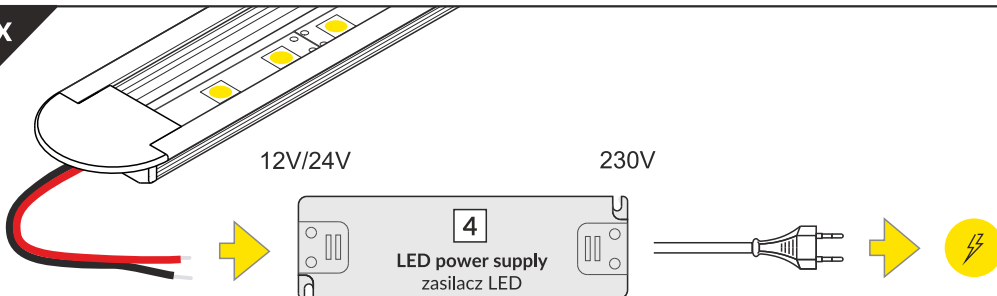

cone Y flexible mounting plate
uchwyt Y sprężysty cone

T mounting plate
uchwyt T

glue
klej montażowy

two-sided adhesive tape 25x25
taśma mocująca dwustronna 25x25

VIII CONNECTORS / ŁĄCZNIKI

X connector
łącznik X

1000 mm + 1000 mm + 1000 mm + ...

Note! X connector may be used to make extra long profiles by connecting multiple profiles.
Uwaga! łącznik X może być użyty do stworzenia pojedynczego bardzo długiego profilu.

GROOVE14
connector 90 deg
łącznik GROOVE14 90 st

IX

12V/24V

230V

ACCESSORIES / AKCESORIA

- power switches
- controller + remote
- movement sensors
- włączniki
- sterownik + pilot
- czujniki ruchu

Check the rest - TOPMET catalogue or www.topmet.co.uk
Zobacz więcej - katalog TOPMET lub www.topmet.pl