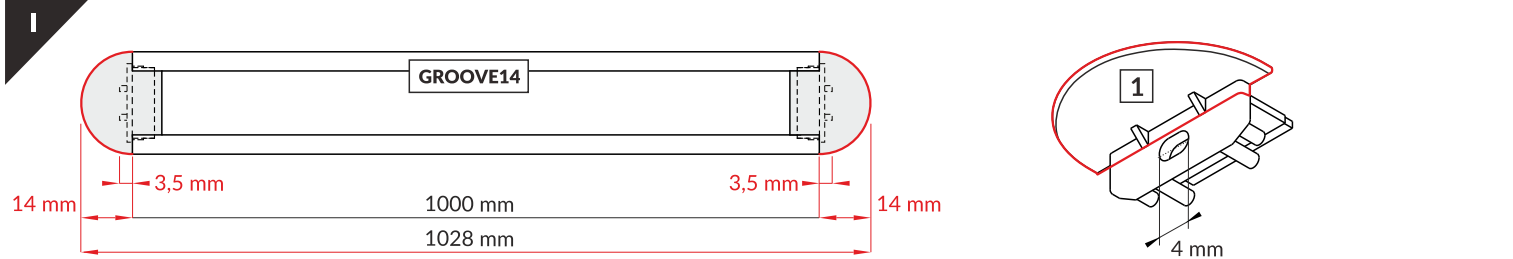

GROOVE14 EF/TY

RECESSED PROFILE PROFIL WPUSTOWY

- E** E slide cover
klosz E wsuwany
- F** F click cover
klosz F klik
- E7** E7 click cover
klosz E7 klik
- Y1** Y flexible
mounting plate
uchwyt Y sprężysty
- Y2** cone Y flexible
mounting plate
uchwyt Y sprężysty cone
- T1** T mounting plate
uchwyt T
- 1** GROOVE14
ending
with hole
zaślepka
GROOVE14
z otworem
- 2** E7 ending
zaślepka E7
- 3** power supply
cable
kabel zasilania
- 4** LED power
supply
zasilacz LED

- scissors
nożyczki
- pliers
kombinerki
- hacksaw
piłka
- soldering iron
lutownica
- solder
cyna
- glue
klej
- screwdriver
śrubokręt

Note! Ending thickness increases the length of the luminaire (+ 2 x 14 mm) and the length of the mounting space (+ 2 x 3,5 mm).
Uwaga! Grubość zaślepki zwiększa długość oprawy (+ 2 x 14 mm) i długość otworu montażowego (+ 2 x 3,5 mm).

cone Y flexible mounting plate
uchwyt Y sprężysty cone

T mounting plate
uchwyt T

glue
klej montażowy

two-sided adhesive tape 25x25
taśma mocująca dwustronna 25x25

VIII CONNECTORS / ŁĄCZNIKI

X connector
łącznik X