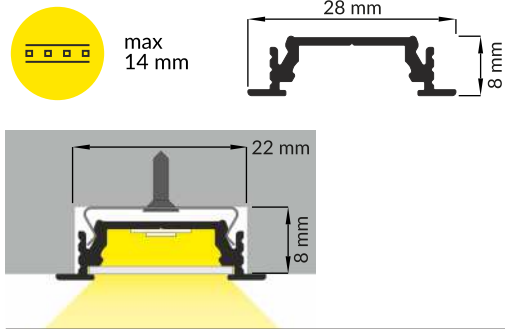

GROOVE14 EF/TY

RECESSED PROFILE PROFIL WPUSTOWY

- E** E slide cover
klosz E wsuwany
- F** F click cover
klosz F klik
- E7** E7 click cover
klosz E7 klik
- Y1** Y flexible
mounting plate
uchwyt Y sprężysty
- Y2** cone Y flexible
mounting plate
uchwyt Y sprężysty cone
- T1** T mounting plate
uchwyt T
- 1** GROOVE14
ending
with hole
zaślepka
GROOVE14
z otworem
- 2** E7 ending
zaślepka E7
- 3** power supply
cable
kabel zasilania
- 4** LED power
supply
zasilacz LED

- scissors
nożyczki
- pliers
kombinerki
- hacksaw
piłka
- soldering iron
lutownica
- solder
cyna
- glue
klej
- screwdriver
śrubokręt

Note! Ending thickness increases the length of the luminaire (+ 2 x 14 mm) and the length of the mounting space (+ 2 x 3,5 mm).
Uwaga! Grubość zaślepki zwiększa długość oprawy (+ 2 x 14 mm) i długość otworu montażowego (+ 2 x 3,5 mm).

cone Y flexible mounting plate
uchwyt Y sprężysty cone

T mounting plate
uchwyt T

glue
klej montażowy

two-sided adhesive tape 25x25
taśma mocująca dwustronna 25x25

VIII CONNECTORS / ŁĄCZNIKI

X connector
łącznik X

1000 mm + 1000 mm + 1000 mm + ...

Note! X connector may be used to make extra long profiles by connecting multiple profiles.
Uwaga! łącznik X może być użyty do stworzenia pojedynczego bardzo długiego profilu.