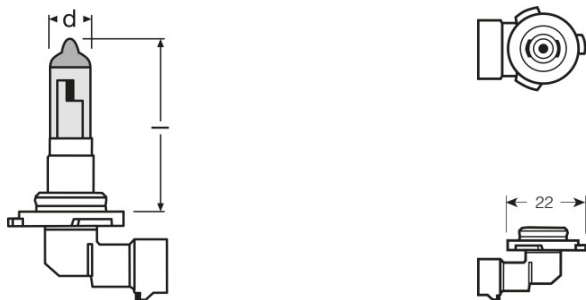

Produkt egenskaber

- Farvetemperatur: op til 4.200 K
- Høj lysstrøm
- Forlygtepære med det lovligt godkendte mest blå lys
- Moderne design med en sølvkapsel (H4/H7)

Tekniske data

Elektriske Data

Indgangseffekt	62 W ¹⁾
Nominel spænding	12,0 V
Nominel wattforbrug	51,00 W
Test spænding	13,2 V

¹⁾ Maksimal

Fotometriske data

Lumen	1000 lm
Lysstrøm tolerance	±15 %

Dimensioner

Længde	80,3 mm
Diameter	12,0 mm
Produktvægt	21,00 g

Levetid

Levetid B3	260 h
Levetid Tc	520 h

Generel Beskrivelse