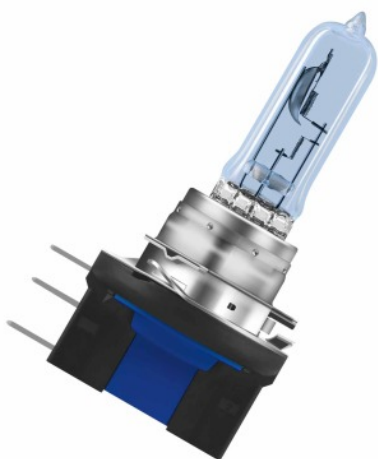

## 64176CBI

COOL BLUE INTENSE | Halogen forlygtepærer til biler

### Produkt egenskaber

- Farvetemperatur: op til 4.200 K
- Høj lysstrøm
- Forlygtepære med det lovligt godkendte mest blå lys
- Moderne design med en sølvkapsel (H4/H7)

### Dimensioner

Længde	79,0 mm
Diameter	13,0 mm
Produktvægt	23,00 g