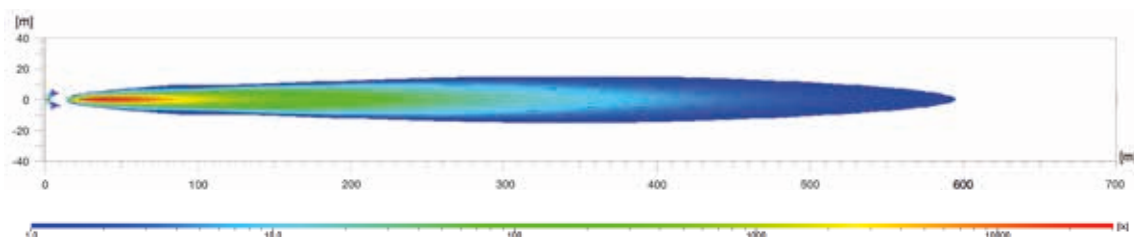

2) Lygteindsats med referencetal 50

Kun til offroad-brug (ikke godkendt til brug på offentlig vej):