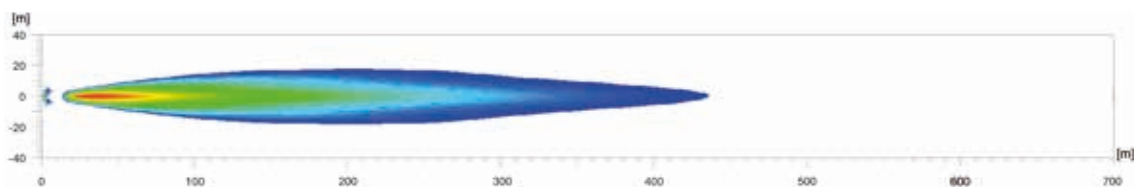

LYSFORDELINGER

1) Lygteindsats med referencetal 25